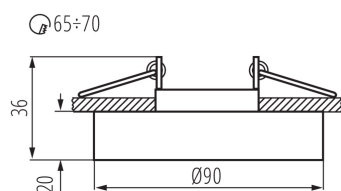

Faretto decorativo

5905339221179

Una vasta gamma di modelli di apparecchi Kanlux MORTA consente di creare arredamenti molto originali in ogni casa. Kanlux MORTA soddisfano le aspettative di tutti coloro che apprezzano i prodotti d'alta qualità, caratterizzati dal design attraente e originale.

DATI GENERALI:

Colore: argento
Soggetta all'uso di lampade autoschermanti: si
Luogo di montaggio: per montaggio a incasso nel soffitto
Luogo d'uso: all'interno
Distanza minima dall' oggetto illuminata: 0,5m
Sorgente di luce sostituibile: si
Il prodotto non è adatto al montaggio sulle superfici normalmente infiammabili: >35W
Il prodotto non può essere ricoperto con materiale termoisolante: si
Lampada inclusa: non
Altezza [mm]: 36
Diametro [mm]: 90
Foro di montaggio [mm]: Ø65-70
Lunghezza del cavo [mt]: 0.12

DATI TECNICI:

Tensione nominale [V]: 12 AC; 12 DC
Potenza massima [W]: max 50
Grado di protezione contro le scosse elettriche: III
Lampada: MR16
Attacco: Gx5,3
Temperatura esercizio [°C]: 5÷25
La plafoniera è adatta alle sorgenti di luce delle seguenti classi energetiche: A++,A+,A,B,C,D,E
Materiale del corpo: vetro
Tipo di allacciamento: estremità libere dei conduttori
Sezione tubo [mm²]: 0.75
Angolo di regolazione della plafoniera: non disponibile
Grado IP: 20

DATI LOGISTICI:

Unità di misura: pezzo
Tipo di confezionamento: 30
Numero di pezzi nell' imballaggio secondario: 1
Numero di pezzi in un imballaggio : 30
Peso unitario netto [g]: 210
Grammatura [g]: 245.33