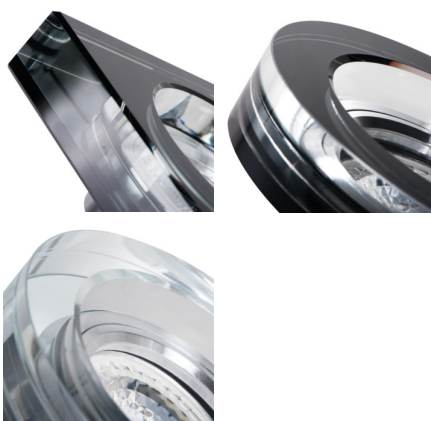

Faretto decorativo

5905339221179

Una vasta gamma di modelli di apparecchi Kanlux MORTA consente di creare arredamenti molto originali in ogni casa. Kanlux MORTA soddisfano le aspettative di tutti coloro che apprezzano i prodotti d'alta qualità, caratterizzati dal design attraente e originale.

DATI GENERALI:

Colore: argento
Soggetta all'uso di lampade autoschermanti: si
Luogo di montaggio: per montaggio a incasso nel soffitto
Luogo d'uso: all'interno
Distanza minima dall' oggetto illuminata: 0,5m
Sorgente di luce sostituibile: si
Il prodotto non è adatto al montaggio sulle superfici normalmente infiammabili: >35W
Il prodotto non può essere ricoperto con materiale termoisolante: si
Lampada inclusa: non
Altezza [mm]: 36
Diametro [mm]: 90
Foro di montaggio [mm]: Ø65-70
Lunghezza del cavo [mt]: 0.12